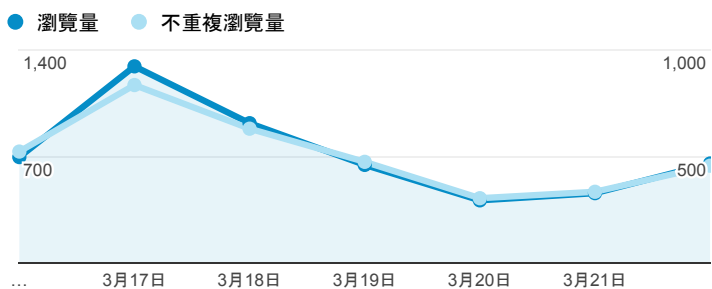

報表02_流量

2015年3月16日 - 2015年3月22日

所有工作階段
100.00%

瀏覽量和平均網頁停留時間

瀏覽量和造訪

瀏覽量和不重複瀏覽量

造訪和新造訪率 (依 服務供應商 分組)

服務供應商	工作階段	瀏覽量
taipei taiwan	884	1,755
tamkang university	645	1,326
tfn media co. ltd.	171	571
taiwan fixed network co. ltd.	113	281
panchiao taipei hsien taiwan	83	139
mobile business group	72	154
taiwan mobile co. ltd.	61	110
chunghwa telecom data communication business group	50	93
tfn media	35	103
kbro co. ltd.	32	50

造訪和瀏覽量 (依 分享網址 分組)

分享網址	工作階段	瀏覽量
eportfolio.tku.edu.tw/	1,677	3,255
ep.tku.edu.tw/index_detail_share.aspx?id=0857AE920B259F8E	124	138
ep.tku.edu.tw/index_detail_share.aspx?id=537C19E76E8126BF	119	121
ep.tku.edu.tw/	83	328
eportfolio.tku.edu.tw/index_detail.aspx?category=17&srv=3	48	91
ep.tku.edu.tw/index_detail.aspx?srv=3	28	130
eportfolio.tku.edu.tw/index.aspx	26	79
ep.tku.edu.tw/index.aspx	23	54
ep.tku.edu.tw/index_detail.aspx?category=all&pg=2&srv=3	22	231
ep.tku.edu.tw/index_detail.aspx?help=1&srv=6	15	50