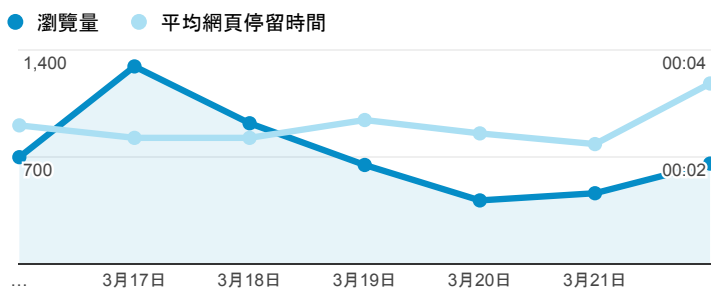

報表02_流量

2015年3月16日 - 2015年3月22日

所有工作階段
100.00%

瀏覽量和平均網頁停留時間

瀏覽量和造訪

瀏覽量和不重複瀏覽量

造訪和新造訪率 (依 服務供應商 分組)

服務供應商	工作階段	瀏覽量
taipei taiwan	884	1,755
tamkang university	645	1,326
tfn media co. ltd.	171	571
taiwan fixed network co. ltd.	113	281
panchiao taipei hsien taiwan	83	139
mobile business group	72	154
taiwan mobile co. ltd.	61	110
chunghwa telecom data communication business group	50	93
tfn media	35	103
kbro co. ltd.	32	50

造訪和瀏覽量 (依 分享網址 分組)

分享網址	工作階段	瀏覽量
eportfolio.tku.edu.tw/	1,677	3,255
ep.tku.edu.tw/index_detail_share.aspx?id=0857AE920B259F8E	124	138
ep.tku.edu.tw/index_detail_share.aspx?id=537C19E76E8126BF	119	121
ep.tku.edu.tw/	83	328
eportfolio.tku.edu.tw/index_detail.aspx?category=17&srv=3	48	91
ep.tku.edu.tw/index_detail.aspx?srv=3	28	130
eportfolio.tku.edu.tw/index.aspx	26	79
ep.tku.edu.tw/index.aspx	23	54
ep.tku.edu.tw/index_detail.aspx?category=all&pg=2&srv=3	22	231
ep.tku.edu.tw/index_detail.aspx?help=1&srv=6	15	50