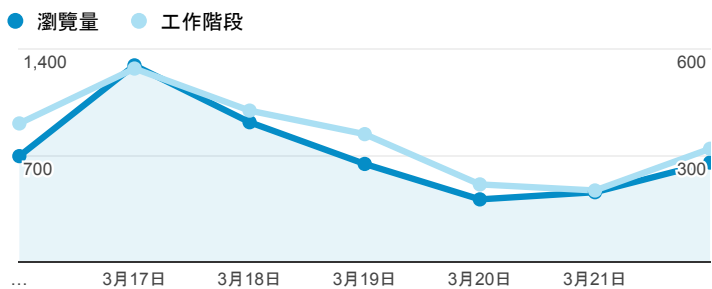

報表02_流量

2015年3月16日 - 2015年3月22日

所有工作階段
100.00%

瀏覽量和平均網頁停留時間

瀏覽量和造訪

瀏覽量和不重複瀏覽量

造訪和新造訪率 (依 服務供應商 分組)

服務供應商	工作階段	瀏覽量
taipei taiwan	884	1,755
tamkang university	645	1,326
tfn media co. ltd.	171	571
taiwan fixed network co. ltd.	113	281
panchiao taipei hsien taiwan	83	139
mobile business group	72	154
taiwan mobile co. ltd.	61	110
chunghwa telecom data communication business group	50	93
tfn media	35	103
kbro co. ltd.	32	50

造訪和瀏覽量 (依 分享網址 分組)

分享網址	工作階段	瀏覽量
eportfolio.tku.edu.tw/	1,677	3,255
ep.tku.edu.tw/index_detail_share.aspx?id=0857AE920B259F8E	124	138
ep.tku.edu.tw/index_detail_share.aspx?id=537C19E76E8126BF	119	121
ep.tku.edu.tw/	83	328
eportfolio.tku.edu.tw/index_detail.aspx?category=17&srv=3	48	91
ep.tku.edu.tw/index_detail.aspx?srv=3	28	130
eportfolio.tku.edu.tw/index.aspx	26	79
ep.tku.edu.tw/index.aspx	23	54
ep.tku.edu.tw/index_detail.aspx?category=all&pg=2&srv=3	22	231
ep.tku.edu.tw/index_detail.aspx?help=1&srv=6	15	50